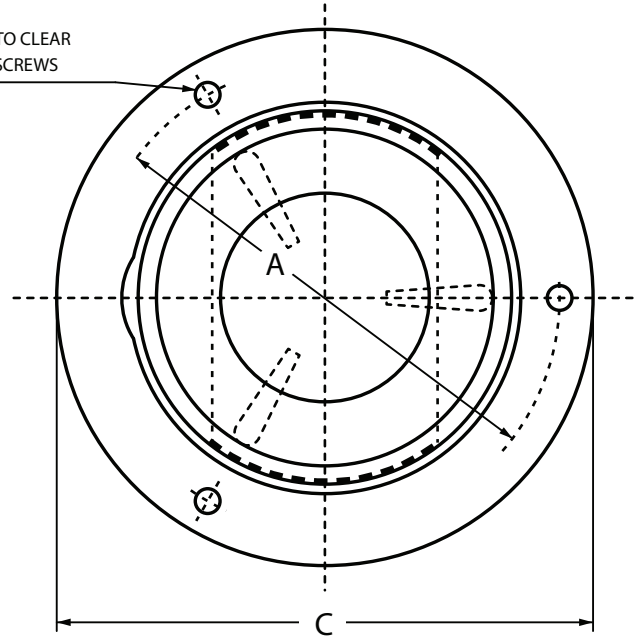

'N' HOLES TO CLEAR  
'P' FIXING SCREWS

<b>afmetingen Punkah Louvre type D (in mm)</b>									
<b>type</b>	<b>A</b>	<b>B</b>	<b>C</b>	<b>D</b>	<b>E</b>	<b>F</b>	<b>N</b>	<b>P</b>	<b>gewicht kg</b>
3	95	76	118	86	38	38	3	5	0,27
4	121	102	145	111	52	50	3	5	0,48
5	151	127	175	139	68	59	3	5	0,76
6	176	152	203	162	82	71	3	5	1,10